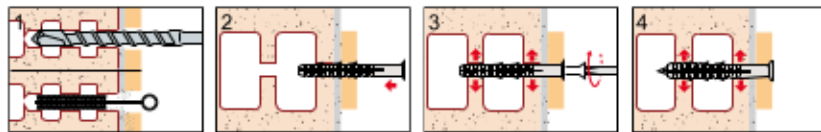

TUP3

Long nylon 3 wing plug

Cheville longue en nylon à 3 ailette

Plug only

Cheville nue

Code	Plug Cheville Ø x L	Fixing thickness Épais. à fixer max	Pkg.	Outerbox Cond.
64200008080	8x80	-	100	1000
64200008100	8x100	20	100	1000
64200008120	8x120	40	100	1000
64200010080	10x80	10	100	1000
64200010100	10x100	10	100	1000
64200010115	10x115	25	100	1000
64200010135	10x135	45	100	1000
64200010160	10x160	70	100	1000

Countersunk head screw white zinc plated

Ø 8 Pozidrive n°3 recess

Ø 8 Torx T30 recess

Ø 10 Pozidrive n°4 recess

Ø 10 Torx T40 recess

Vis tête fraisée

zingué blanc

Ø 8 empreinte Pozidriv n°3

Ø 8 empreinte Torx T30

Ø 10 empreinte Pozidriv n°4

Ø 10 empreinte Torx T40

Pozidrive Code	Torx Code	Plug Cheville Ø x L	Screw Vis Ø x L	Fixing thickness Épais. à fixer max	Pkg.	Outerbox Cond.
64202b08080	64203b08080	8x80	5,5x85	-	100	1000
64202b08100	64203b08100	8x100	5,5x105	20	50	500
64202b08120	64203b08120	8x120	5,5x125	40	50	500
64202b10080		10x80	7x85	10	50	500
64202b10100	64203b10100	10x100	7x105	10	50	500
64202b10115	64203b10115	10x115	7x120	25	50	500
64202b10135	64203b10135	10x135	7x140	45	50	250
64202b10160	64203b10160	10x160	7x165	70	50	250

Hex head screw white zinc plated

Ø 8 wrench 10

Ø 10 wrench 13

Vis T.H.

zingué blanc

Ø 8 S/plat 10

Ø 10 S/plat 13

Code	Plug Cheville Ø x L	Screw Vis Ø x L	Fixing thickness Épais. à fixer max	Pkg.	Outerbox Cond.
64201b08080	8x80	5,5x85	-	100	1000
64201b08100	8x100	5,5x105	20	50	500
64201b08120	8x120	5,5x125	40	50	500
64201b10100	10x100	7x105	10	50	500
64201b10115	10x115	7x120	25	50	500
64201b10135	10x135	7x140	45	50	250
64201b10160	10x160	7x165	70	50	250